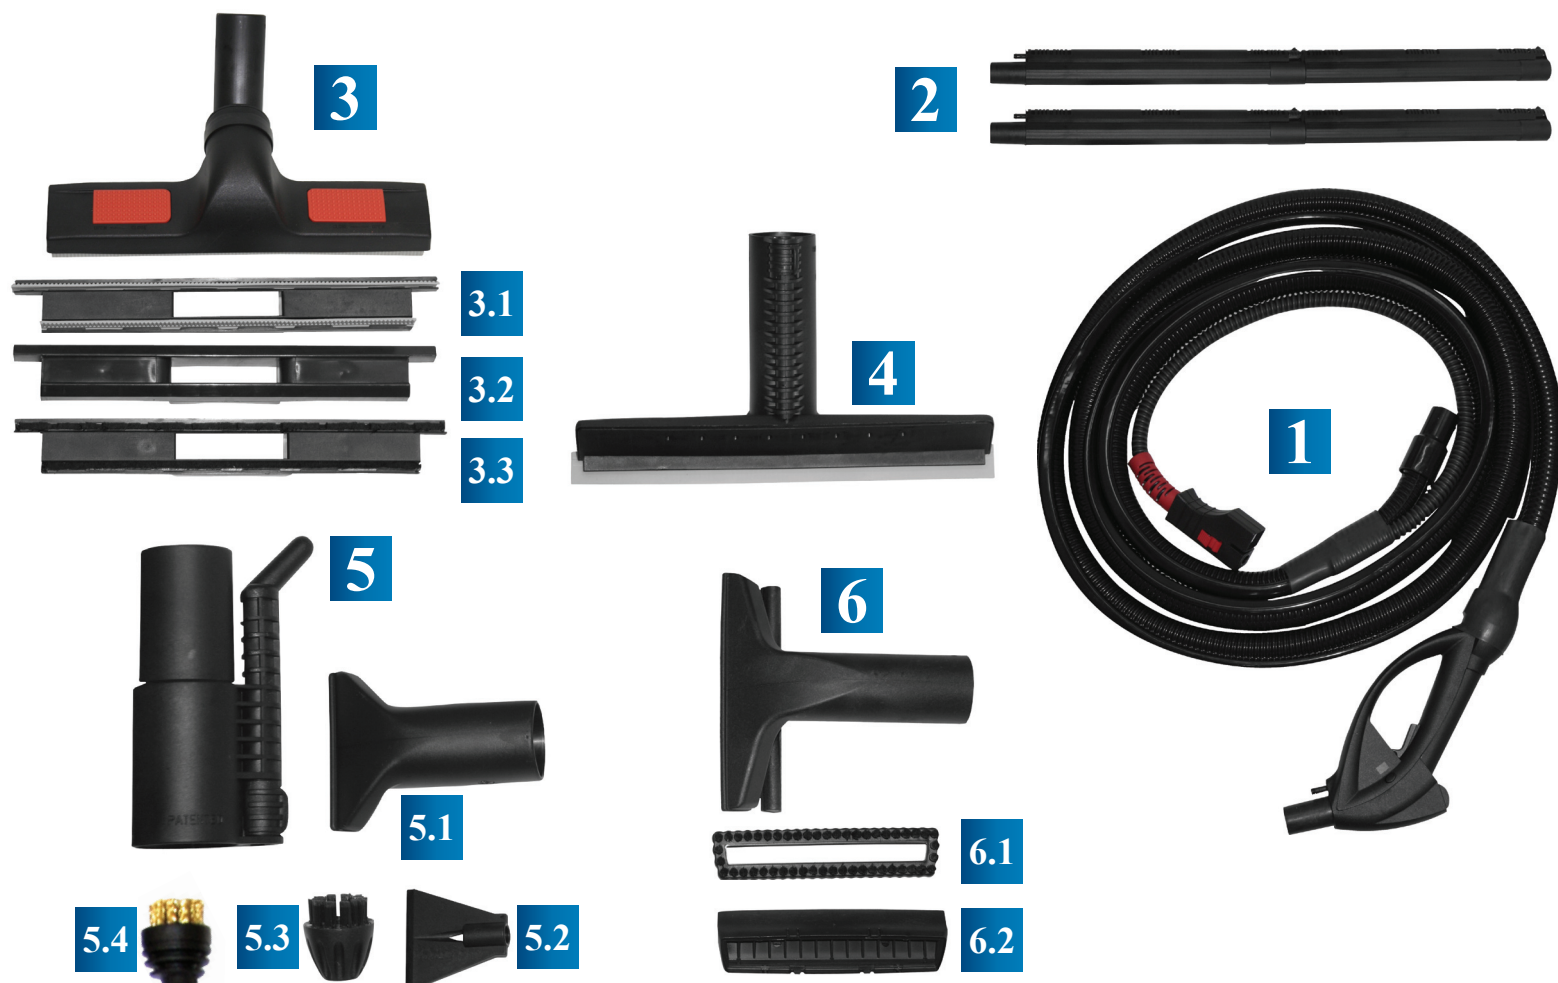

Accessoires Vapeur

REF.	Description
1	Flexible Vapeur 5 mètres
2	Lance Vapeur
3	Lance Vapeur Incurvée
4	Buse Vapeur
5	Brosse Vapeur en Nylon
6	Brosse Vapeur en laiton
7	Tube Prolongateur
8	Capteur Sol
9	Capteur Surfaces Lisses (Vitres)
10	Brosse Vapeur Triangulaire

Accessoires Vapeur / Aspiration

REF.	Description
1	Flexible d'aspiration vapeur renforcé, avec poignée - 5 Mètres
2	Tube Prolongateur - 500 mm
3	Capteur Aspirateur / Vapeur Sol 300 mm
3.1	Socle de Capteur Eau
3.2	Socle de Capteur Moquettes
3.3	Socle de Capteur Poussières
4	Capteur Surfaces Lisses (Vitres...)
5	Adaptateur Vapeur Aspiration Rapprochée
5.1	Suceur Aspiration
5.2	Grattoir Chewing Gum
5.3	Brosse en nylon
5.4	Brosse en laiton
6	Suceur siège
6.1	Brosse pour Suceur 150mm
6.2	Tire glace pour suceur 150mm