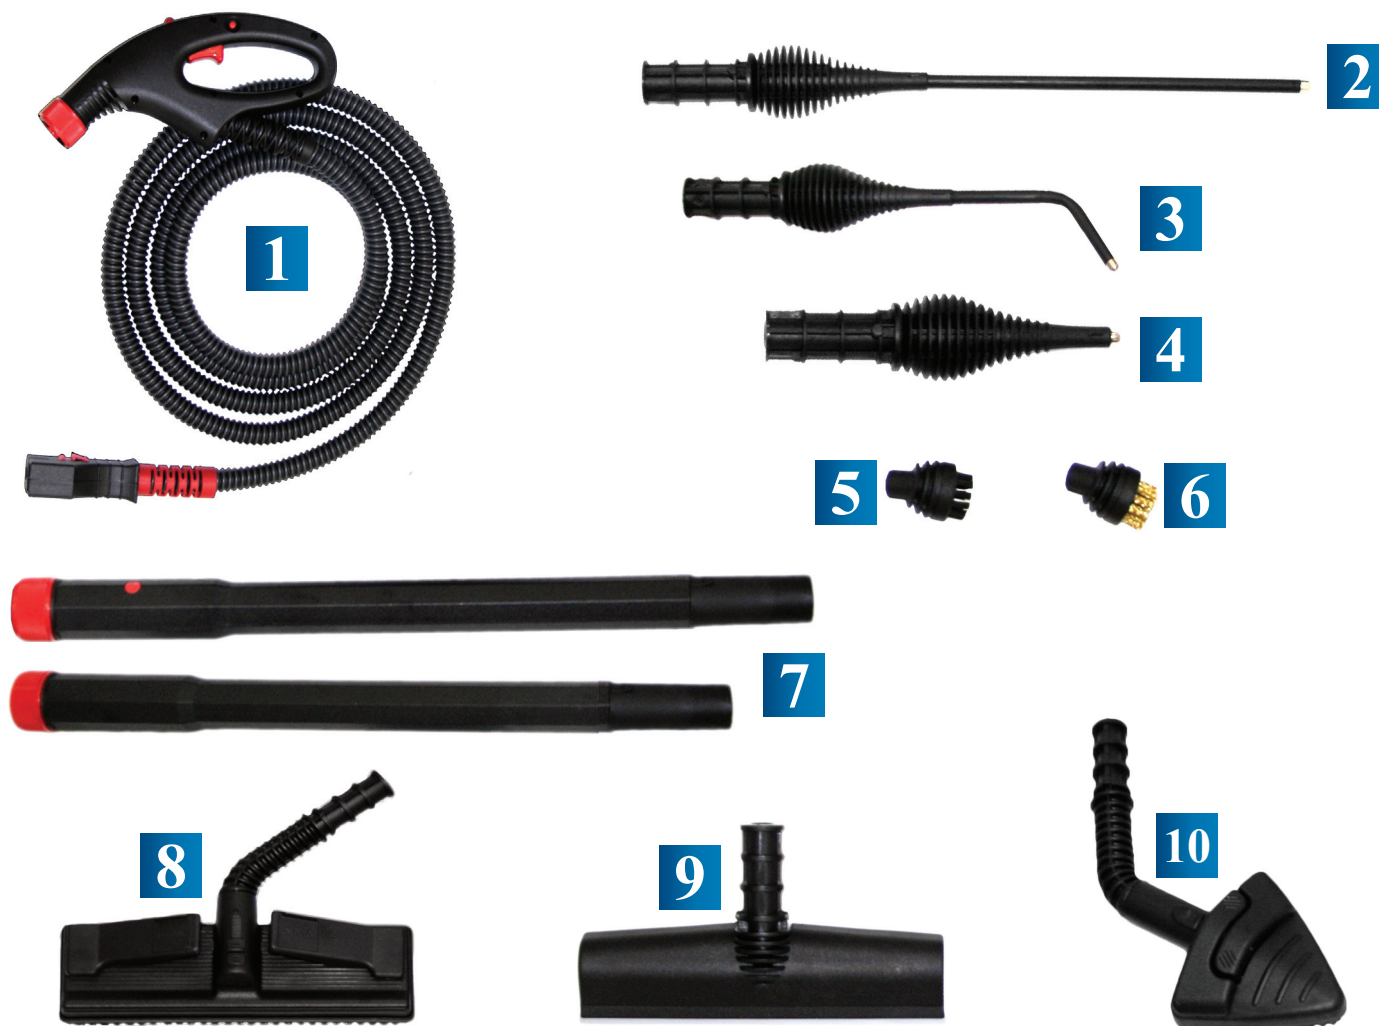

Accessoires Vapeur

REF.	Description
1	Flexible Vapeur 5 mètres
2	Lance Vapeur
3	Lance Vapeur Incurvée
4	Buse Vapeur
5	Brosse Vapeur en Nylon
6	Brosse Vapeur en laiton
7	Tube Prolongateur
8	Capteur Sol
9	Capteur Surfaces Lisses (Vitres)
10	Brosse Vapeur Triangulaire

Accessoires Vapeur / Aspiration

REF.	Description
1	Flexible d'aspiration vapeur renforcé, avec poignée - 5 Mètres
2	Tube Prolongateur - 500 mm
3	Capteur Aspirateur / Vapeur Sol 300 mm
3.1	Socle de Capteur Eau
3.2	Socle de Capteur Moquettes
3.3	Socle de Capteur Poussières
4	Capteur Surfaces Lisses (Vitres...)
5	Adaptateur Vapeur Aspiration Rapprochée
5.1	Suceur Aspiration
5.2	Grattoir Chewing Gum
5.3	Brosse en nylon
5.4	Brosse en laiton
6	Suceur siège
6.1	Brosse pour Suceur 150mm
6.2	Tire glace pour suceur 150mm